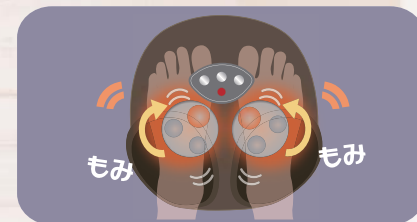

ローラーで 揉みほぐし

足裏部のこりをしっかりほぐすための
ローラーを搭載。ころころと足裏を刺激
して固くなった筋肉をほぐします。