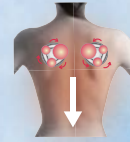

3種類のマッサージ
コース

独自の
3つ玉構造

コリに
しっかり
ハマる!

- ① 背中集中コース
- ② 腰集中コース
- ③ 全身リフレッシュコース

揉みたい部分を重点的にマッサージ!
しっかりとこりをほぐします。

こんなに軽くて薄いマッサージャーで
こんなにしっかり揉んでくれるとは!

Re*fresh に座るだけ。毎日コリがすっきり、軽やかなカラダに♪

point 3種類のマッサージコース
揉みたい部分を重点的にマッサージ！
しっかりとコリをほぐします。

① 背中集中コース

② 腰集中コース

③ 全身リフレッシュコース

独自の
3つ玉構造
手もみのような動きを再現！

機能

肩甲骨から腰まで
しっかり揉める

32cmのもみ玉可動域！

機能