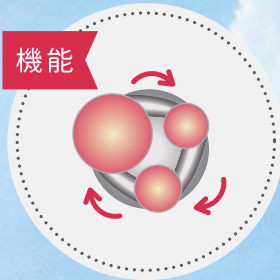

3種類のマッサージ
コース

独自の
3つ玉構造

コリに
しっかり
ハマる!

- ① 背中集中コース
- ② 腰集中コース
- ③ 全身リフレッシュコース

揉みたい部分を重点的にマッサージ!
しっかりとこりをほぐします。

こんなに軽くて薄いマッサージャーで
こんなにしっかり揉んでくれるとは!

Re*fresh に座るだけ。毎日コリがすっきり、軽やかなカラダに♪

point 3種類のマッサージコース
揉みたい部分を重点的にマッサージ！
しっかりとコリをほぐします。

① 背中集中コース

② 腰集中コース

③ 全身リフレッシュコース

独自の
3つ玉構造
手もみのような動きを再現！

機能

肩甲骨から腰まで
しっかり揉める

32cmのもみ玉可動域！

機能