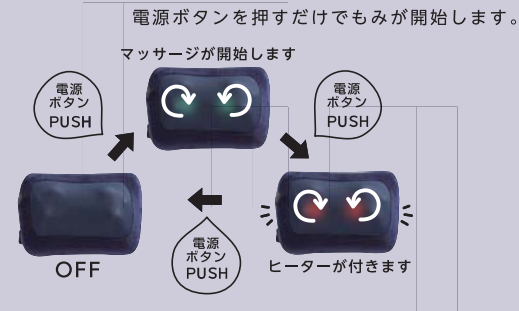

お買い求め、ご相談は当店へ

FNLIEJEE- ver.1.0

深く、こりに効く

MCR8116

a rela
クッションマッサージ めぐり

詳しい使用方法を動画でご覧いただけます。

疲れすつきり。
気持ちいいクッションマッサージ

深く、こりに効く

しっかり気持ちいい、もみごこち

“4つのもみポイント”設計のもみ玉

左右のもみ玉にそれぞれ『大小4つの突起』が設計されており、疲れた部位をぐいぐい押し、しっかりとこりをもみほぐします。

あったかヒーター

人肌程度に部位を温める『あったかランプ』を搭載。じんわり温まりマッサージをアシストします。

強弱の負荷調節ができます

カバーをかけてマッサージすると当たりを柔らかにできます。また使い終わったらカバーをかけて、コンパクトに収納できます。

気持ちいいふわふわ生地

ふわふわ生地の心地よさはクセになります。お部屋なじみもよく、使わないときも自然に置いておけます。

手軽に、使いやすい

カンタン操作

オートオフ機能、電気代も経済的

15分

1ヶ月
約3円

マッサージ開始から15分経過すると、自動的に止まります。もみ過ぎやもみ返しを予防します。月々の電気代は、1日15分のご使用で約3円と経済的。*電気料金単価27円/kwhで算出

疲れた部位にフィット

首・肩

手もみのようにぐいぐい押し、疲れた肩を押しほぐします。

ふくらはぎ・ふともも

疲れた脚をもみ玉にあてて1日の疲労を癒します。

腰・背中

腰や背中にフィットして、しっかりとみほぐします。