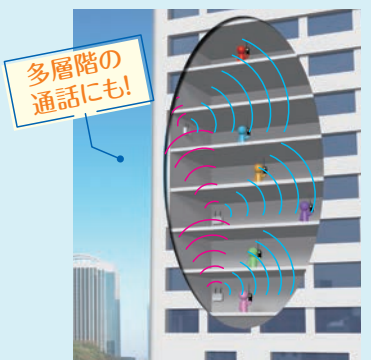

設置イメージ

- 直線的に設置
- 適度な間隔あり