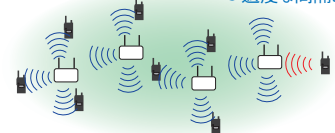

設置イメージ

- 直線的に設置
- 適度な間隔あり