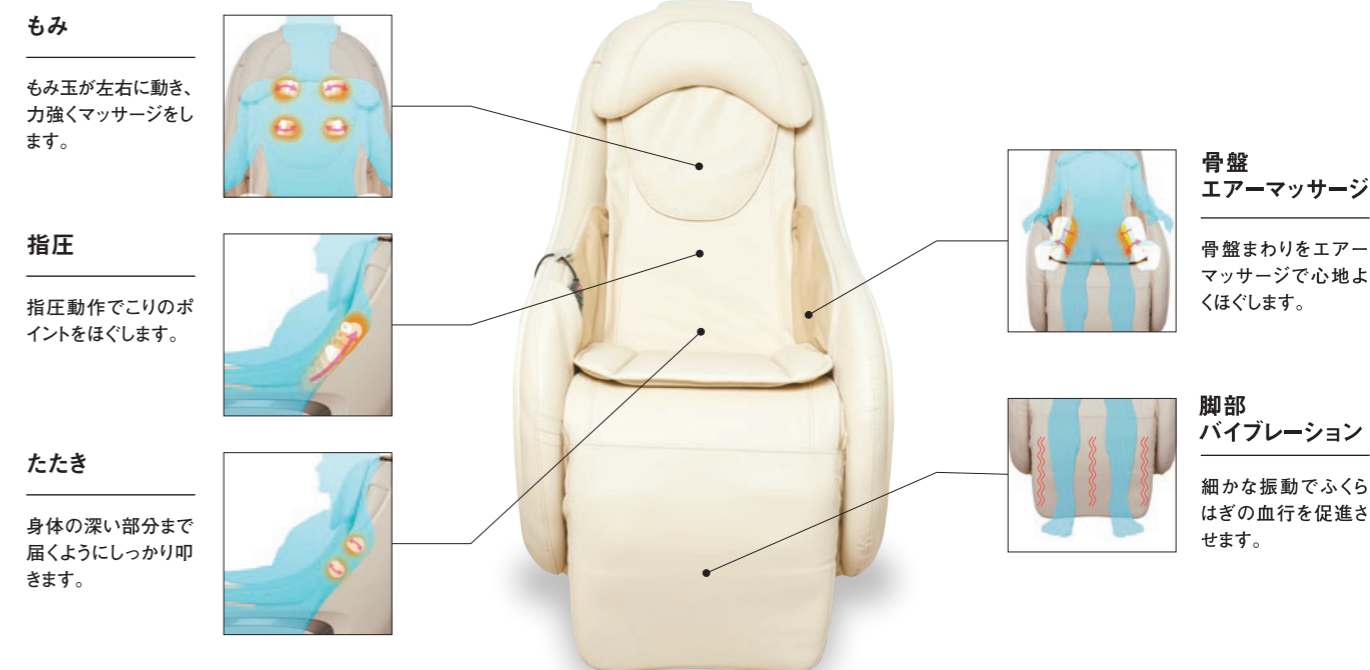

公式SNSアカウント

@ALINCO_Corporation @alinco_fitness @alinco_fitness

coconのある暮らし

本格的なマッサージ機能と、上質な空間にもなじむこだわりのデザイン。
癒しのまゆに包み込まれるような心地よさをお届けします。

マッサージチェア ココン MSC2118 管理医療機器

こだわりのマッサージと洗練されたデザイン

ココンは、こりや疲れをしっかりほぐす本格的な機能と高いデザイン性、そしてシンプルな操作性を兼ね備えた、こだわる人のためのマッサージチェア。お部屋で至福のリラックスタイムをお過ごしください。

02 / Massage マッサージ

こだわりのマッサージで、しっかりとほぐします。

- 疲労回復
- 筋肉の疲れをとる
- 血行をよくする
- 筋肉のこりをほぐす
- 神経痛・筋肉痛の緩和

3つの快適ポイント

01 スライドリクライニング機能

02 しっかりマッサージ

03 シンプルで使いやすいデザイン

01 / Reclining リクライニング機能

リビングの壁ぎわにすっきり置ける、スライドリクライニング

背もたれが前方にスライドするので、壁に近づけて設置可能。空間をムダなく使えます。

03 / Easy to use 使いやすいデザイン

電源を入れて選ぶだけで、思いのままにマッサージ。

自動コース | こりや疲れに合わせて選べる自動コースです。

もみ たたき 指圧 エアー/振動

全身(肩からおしり) → 上部(肩から腰) → 下部(腰からおしり)

↑

エア- 腰部分をエア-で加圧します。 振動 脚(ふくらはぎ)部分が振動します。

マニュアル | マッサージの種類と部位を選べるコースです。

もみ たたき もみたたき 指圧

全身 任意の位置 肩(肩から背中)

腰(腰からおしり) おしり(おしりから太もも)