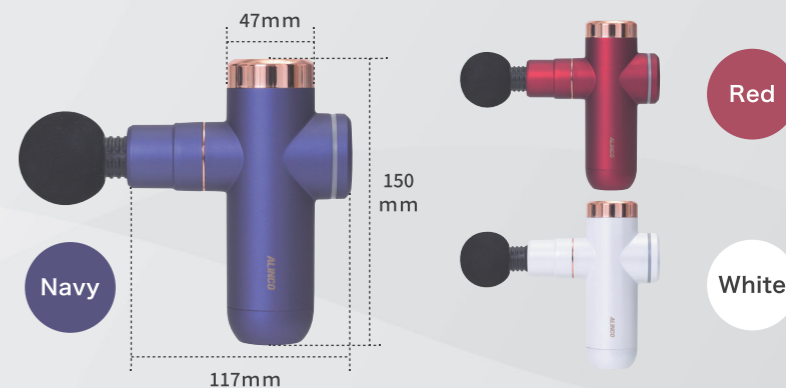

収納ケース

本体や付属品がすっぽり収まる
収納ケース付

収納イメージ

通風孔

モーターの熱を逃がし、
故障や劣化を防ぎます

通風孔イメージ

製品仕様

商品名: ボディシェイプガン 品番: MCB020(N/R/W) 製品サイズ: W47xD117xH150mm(本体のみ) 質量(重量): 約435g(本体のみ) 定格電源: 5V2A(USB) 消費電力: 10W(充電時) 連続使用時間: 10分 振幅: 約6mm 振動数: 約1,500~2,800回/分 主な材質: ABS(アクリロニトリルブタジエンスチレン共重合合成樹脂)、ステンレス、PP(ポリプロピレン)、EVA(エチレン酢酸ビニルコポリマー) 付属品: USBコード(Type-C)、収納ケース、アタッチメント5種 JAN: N/4969182519624, R/4969182519693, W/4969182519709 生産国: 中国