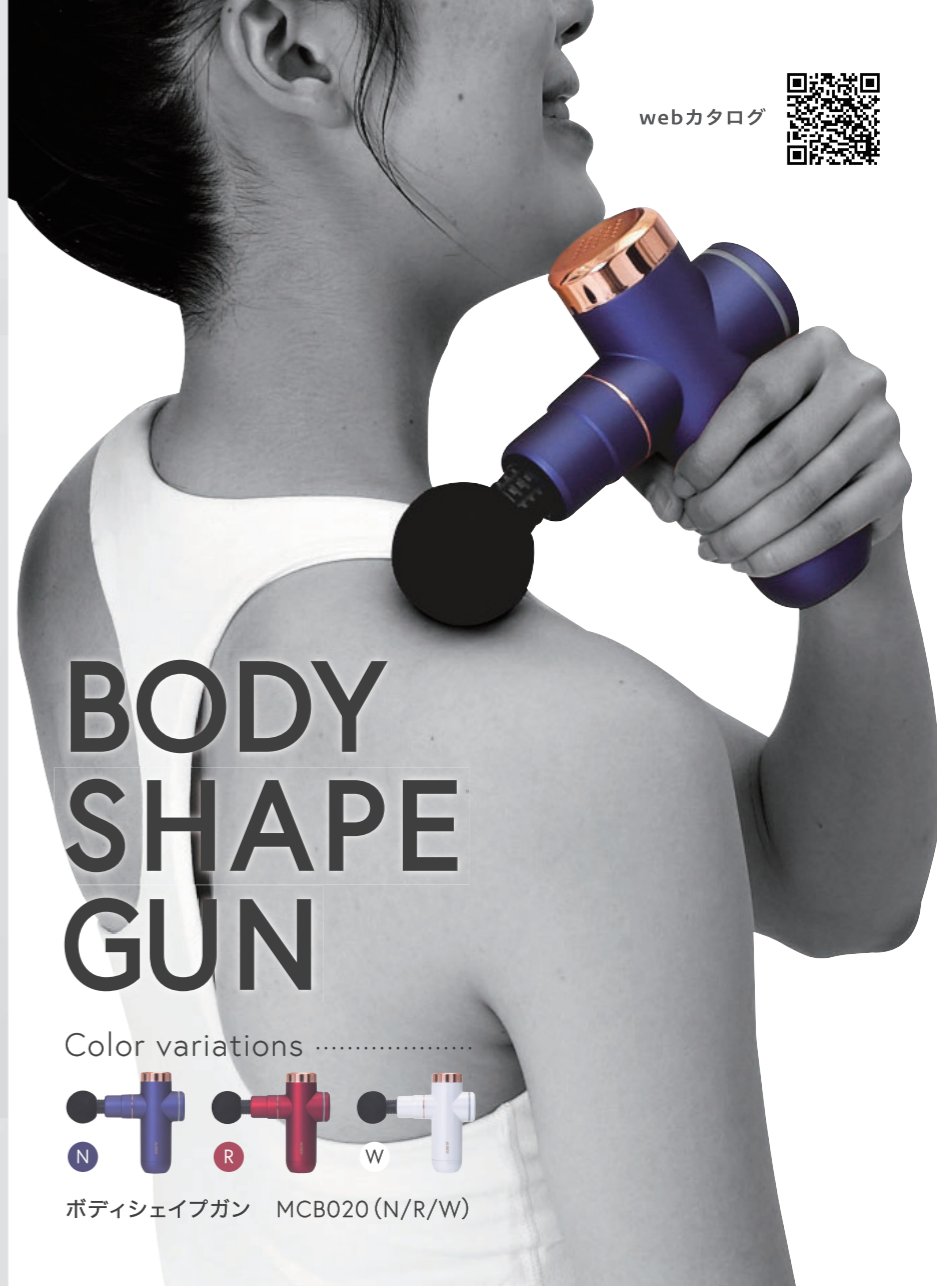

FNLIFFNM- ver.1.0

webカタログ

BODY SHAPE GUN

Color variations

ボディシェイプガン MCB020 (N/R/W)

コンパクトなのにパワフル刺激で 疲れたカラダをしっかりケア

約435gと軽量の本体ながら、
最大約2,800回/分のパワフルな振動が
カラダの奥深くにアプローチ。

振動強度を6種類から選べるので
その日のお好みに合わせた振動強度で
心地よく筋肉に働きかけ全身リフレッシュできます。