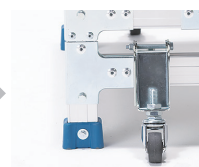

マグネット付キャスター

磁力により
簡単に安全な昇降が可能に！

型式	CSBMC2N (ノーマル)	CSBMC2S (ストロング)
----	-------------------	--------------------

磁力で簡単により安全な昇降が可能に！

新発売

マグネット付キャスター特集

近日発売

マグネット付キャスターの特徴

①昇降時の安定性向上。

キャスターを解除すれば作業台の脚端具は接地状態を維持するため、昇降時の安定性を確保。

②3段以上の大きいサイズにも取付が可能に！

マグネットはノーマル、ストロングの二種類を用意。これらの組み合わせで、これまで移動が大変だった大型サイズにも取り付け可能となり、楽に移動できるようになりました。

※手すり取付時でも使用可能です。

ご使用前に、作業台天板を押しえ込んだり、下部のつなぎを踏み込んだりして、すべてのキャスターを解除してください。

移動時は作業台の本体を持ち上げてください。

磁力でくっついてるキャスターの…

マグネットがはずれて…

作業台脚端具が接地するため、安定して作業台に昇り降りができるようになります。

離れていたキャスターの…

マグネットが磁力でくっついて…

脚端具が上がり、キャスターでの移動ができるようになります。

CSBC-S マグネット付キャスター 取付数 対応表 (手すり取付時もマグネット付キャスターの必要数は変わりません。)