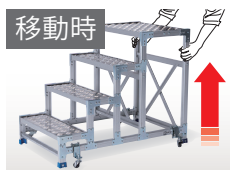

マグネット付キャスター

磁力により
簡単に安全な昇降が可能に！

型式	CSBMC2N (ノーマル)	CSBMC2S (ストロング)
----	-------------------	--------------------

磁力で簡単により安全な昇降が可能に！

新発売

マグネット付キャスター特集

近日発売

マグネット付キャスターの特徴

①昇降時の安定性向上。

キャスターを解除すれば作業台の脚端具は接地状態を維持するため、昇降時の安定性を確保。

②3段以上の大きいサイズにも取付が可能に！

マグネットはノーマル、ストロングの二種類を用意。これらの組み合わせで、これまで移動が大変だった大型サイズにも取り付け可能となり、楽に移動できるようになりました。

※手すり取付時でも使用可能です。

ご使用前に、作業台天板を押しえ込んだり、下部のつなぎを踏み込んだりして、すべてのキャスターを解除してください。

移動時は作業台の本体を持ち上げてください。

磁力でくっついてるキャスターの…

マグネットがはずれて…

作業台脚端具が接地するため、安定して作業台に昇り降りができるようになります。

離れていたキャスターの…

マグネットが磁力でくっついて…

脚端具が上がり、キャスターでの移動ができるようになります。

CSBC-S マグネット付キャスター 取付数 対応表 (手すり取付時もマグネット付キャスターの必要数は変わりません。)