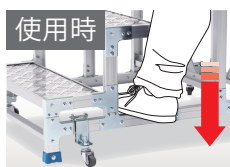

マグネット付キャスター

磁力により
簡単に安全な昇降が可能に！

型式	CSBMC2N (ノーマル)	CSBMC2S (ストロング)
----	-------------------	--------------------

磁力で簡単により安全な昇降が可能に！

新発売

マグネット付キャスター特集

近日発売

マグネット付キャスターの特徴

①昇降時の安定性向上。

キャスターを解除すれば作業台の脚端具は接地状態を維持するため、昇降時の安定性を確保。

②3段以上の大きいサイズにも取付が可能に！

マグネットはノーマル、ストロングの二種類を用意。これらの組み合わせで、これまで移動が大変だった大型サイズにも取り付け可能となり、楽に移動できるようになりました。

※手すり取付時でも使用可能です。

ご使用前に、作業台天板を押しえ込んだり、下部のつなぎを踏み込んだりして、すべてのキャスターを解除してください。

移動時は作業台の本体を持ち上げてください。

磁力でくっついてるキャスターの…

マグネットがはずれて…

作業台脚端具が接地するため、安定して作業台に昇り降りができるようになります。

離れていたキャスターの…

マグネットが磁力でくっついて…

脚端具が上がり、キャスターでの移動ができるようになります。

CSBC-S マグネット付キャスター 取付数 対応表 (手すり取付時もマグネット付キャスターの必要数は変わりません。)