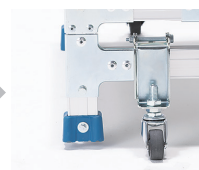

マグネット付キャスター

磁力により
簡単に安全な昇降が可能に！

型式	CSBMC2N (ノーマル)	CSBMC2S (ストロング)
----	-------------------	--------------------

磁力で簡単により安全な昇降が可能に！

新発売

マグネット付キャスター特集

近日発売

マグネット付キャスターの特徴

①昇降時の安定性向上。

キャスターを解除すれば作業台の脚端具は接地状態を維持するため、昇降時の安定性を確保。

②3段以上の大きいサイズにも取付が可能に！

マグネットはノーマル、ストロングの二種類を用意。これらの組み合わせで、これまで移動が大変だった大型サイズにも取り付け可能となり、楽に移動できるようになりました。

※手すり取付時でも使用可能です。

ご使用前に、作業台天板を押しえ込んだり、下部のつなぎを踏み込んだりして、すべてのキャスターを解除してください。

移動時は作業台の本体を持ち上げてください。

磁力でくっついてるキャスターの…

マグネットがはずれて…

作業台脚端具が接地するため、安定して作業台に昇り降りができるようになります。

離れていたキャスターの…

マグネットが磁力でくっついて…

脚端具が上がり、キャスターでの移動ができるようになります。

CSBC-S マグネット付キャスター 取付数 対応表 (手すり取付時もマグネット付キャスターの必要数は変わりません。)