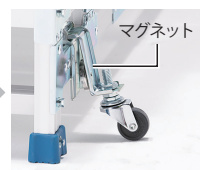

マグネット付キャスター

磁力により
簡単に安全な昇降が可能に！

型式	CSBMC2N (ノーマル)	CSBMC2S (ストロング)
----	-------------------	--------------------

磁力で簡単により安全な昇降が可能に！

新発売

マグネット付キャスター特集

近日発売

マグネット付キャスターの特徴

①昇降時の安定性向上。

キャスターを解除すれば作業台の脚端具は接地状態を維持するため、昇降時の安定性を確保。

②3段以上の大きいサイズにも取付が可能に！

マグネットはノーマル、ストロングの二種類を用意。これらの組み合わせで、これまで移動が大変だった大型サイズにも取り付け可能となり、楽に移動できるようになりました。

※手すり取付時でも使用可能です。

ご使用前に、作業台天板を押しえ込んだり、下部のつなぎを踏み込んだりして、すべてのキャスターを解除してください。

移動時は作業台の本体を持ち上げてください。

磁力でくっついてるキャスターの…

マグネットがはずれて…

作業台脚端具が接地するため、安定して作業台に昇り降りができるようになります。

離れていたキャスターの…

マグネットが磁力でくっついて…

脚端具が上がり、キャスターでの移動ができるようになります。

CSBC-S マグネット付キャスター 取付数 対応表 (手すり取付時もマグネット付キャスターの必要数は変わりません。)