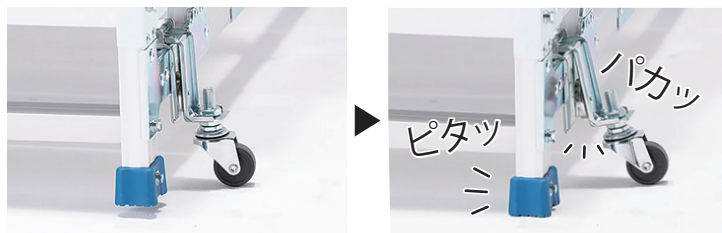

マグネット付キャスター

磁力により
簡単に安全な昇降が可能に！

型式	CSBMC2N (ノーマル)	CSBMC2S (ストロング)
----	-------------------	--------------------

磁力で簡単により安全な昇降が可能に！

新発売

マグネット付キャスター特集

近日発売

マグネット付キャスターの特徴

①昇降時の安定性向上。

キャスターを解除すれば作業台の脚端具は接地状態を維持するため、昇降時の安定性を確保。

②3段以上の大きいサイズにも取付が可能に！

マグネットはノーマル、ストロングの二種類を用意。これらの組み合わせで、これまで移動が大変だった大型サイズにも取り付け可能となり、楽に移動できるようになりました。

※手すり取付時でも使用可能です。

ご使用前に、作業台天板を押しえ込んだり、下部のつなぎを踏み込んだりして、すべてのキャスターを解除してください。

移動時は作業台の本体を持ち上げてください。

磁力でくっついてるキャスターの…

マグネットがはずれて…

作業台脚端具が接地するため、安定して作業台に昇り降りができるようになります。

離れていたキャスターの…

マグネットが磁力でくっついて…

脚端具が上がり、キャスターでの移動ができるようになります。

CSBC-S マグネット付キャスター 取付数 対応表 (手すり取付時もマグネット付キャスターの必要数は変わりません。)